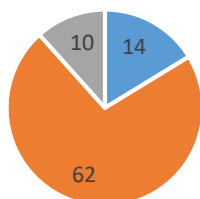

## Resultaten enquête stedenbouwkundig plan Brakels Eng te Oeffelt

---

V1: Zoekt u een woning voor u alleen of voor uzelf met partner?

- Alleen voor mijzelf
- Voor mijzelf en mijn partner
- Geen van beiden, namelijk (voor iemand anders, mezelf en kind, omwonende; ...)

V2: In welke leeftijdscategorie hoort u op dit moment?