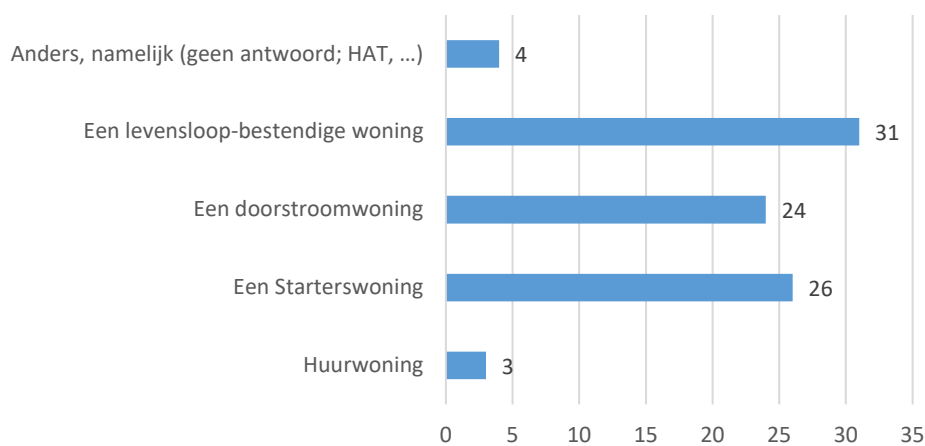

V4: Welk type woning zoekt u?

V5: In hoeverre zoekt u een woningmogelijkheid in Oeffelt, en/of is één van de omliggende plaatsen ook een denkbare optie voor u?

- Alleen in Oeffelt
- In Oeffelt en omgeving Cuijk
- In Oeffelt en omgeving Gennep
- In Oeffelt en omgeving Boxmeer
- Elders, namelijk (geen antwoord; gemeente LvC)