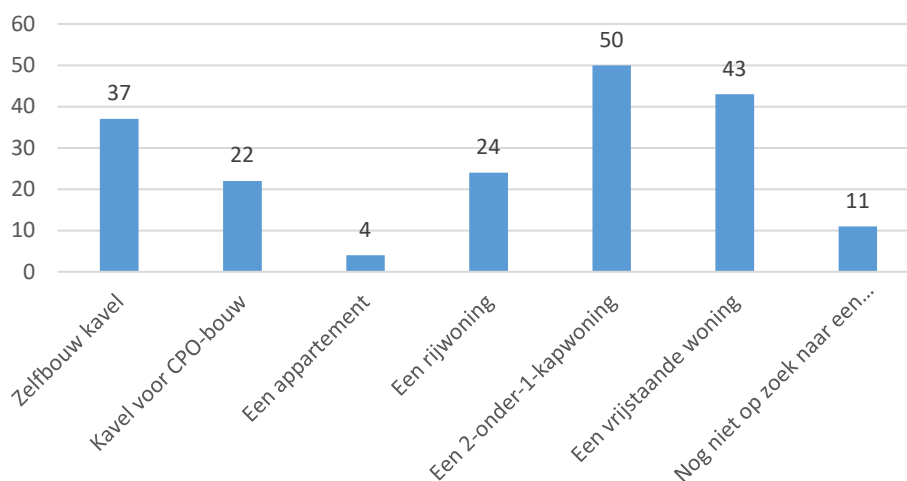

V3: Wat voor soort woning zoekt u?