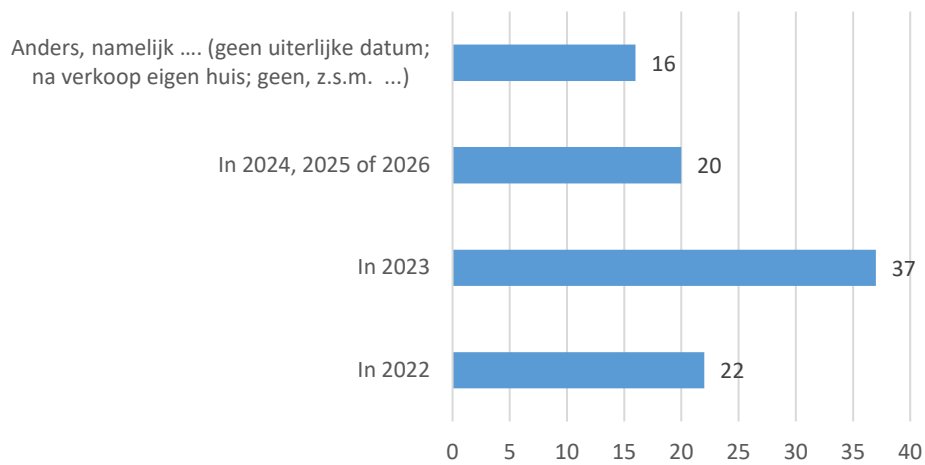

V6: Op welke termijn moet uw nieuwe woning uiterlijk opgeleverd worden?