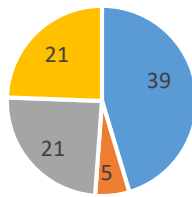

V7: Wat is uw huidige woonsituatie