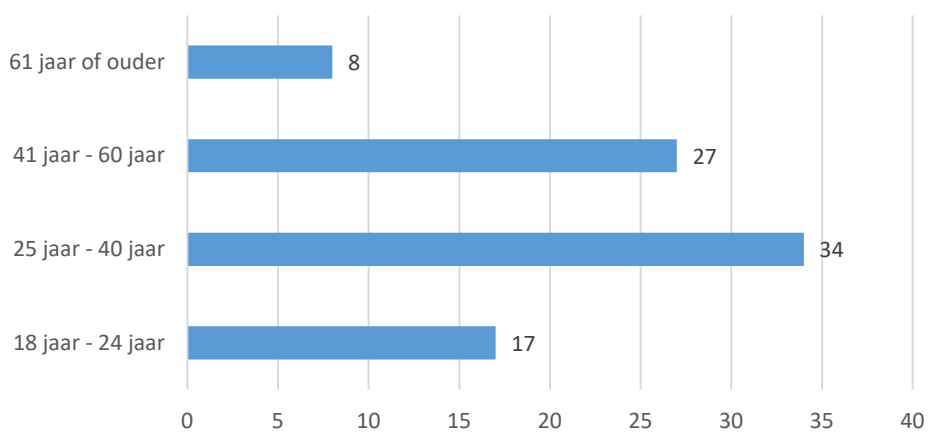

## Resultaten enquête stedenbouwkundig plan Brakels Eng te Oeffelt

---

V1: Zoekt u een woning voor u alleen of voor uzelf met partner?

- Alleen voor mijzelf
- Voor mijzelf en mijn partner
- Geen van beiden, namelijk (voor iemand anders, mezelf en kind, omwonende; ...)

V2: In welke leeftijdscategorie hoort u op dit moment?